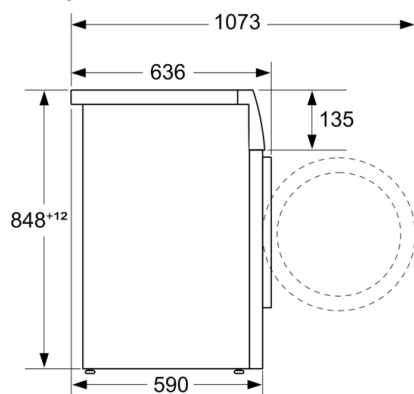

Konstrukce: Volně stojící

Výška bez pracovní desky: -2 mm

Rozměry spotřebiče: 848 x 598 x 590 mm

Hmotnost netto: 73,5 kg

příkon: 2300 W

Jištění: 10 A

Napětí: 220-240 V

Frekvence: 50-60 Hz

Technické informace

- možnost zasunutí pod pracovní desku ve výšce 85 cm
- rozměry (V x Š): 84.8 cm x 59.8 cm
- hloubka spotřebiče: 59.0 cm
- hloubka spotřebiče vč. dvířek: 63.6 cm
- hloubka spotřebiče s otevřenými dvířky: 107.3 cm

rozměry v mm

rozměry v mm